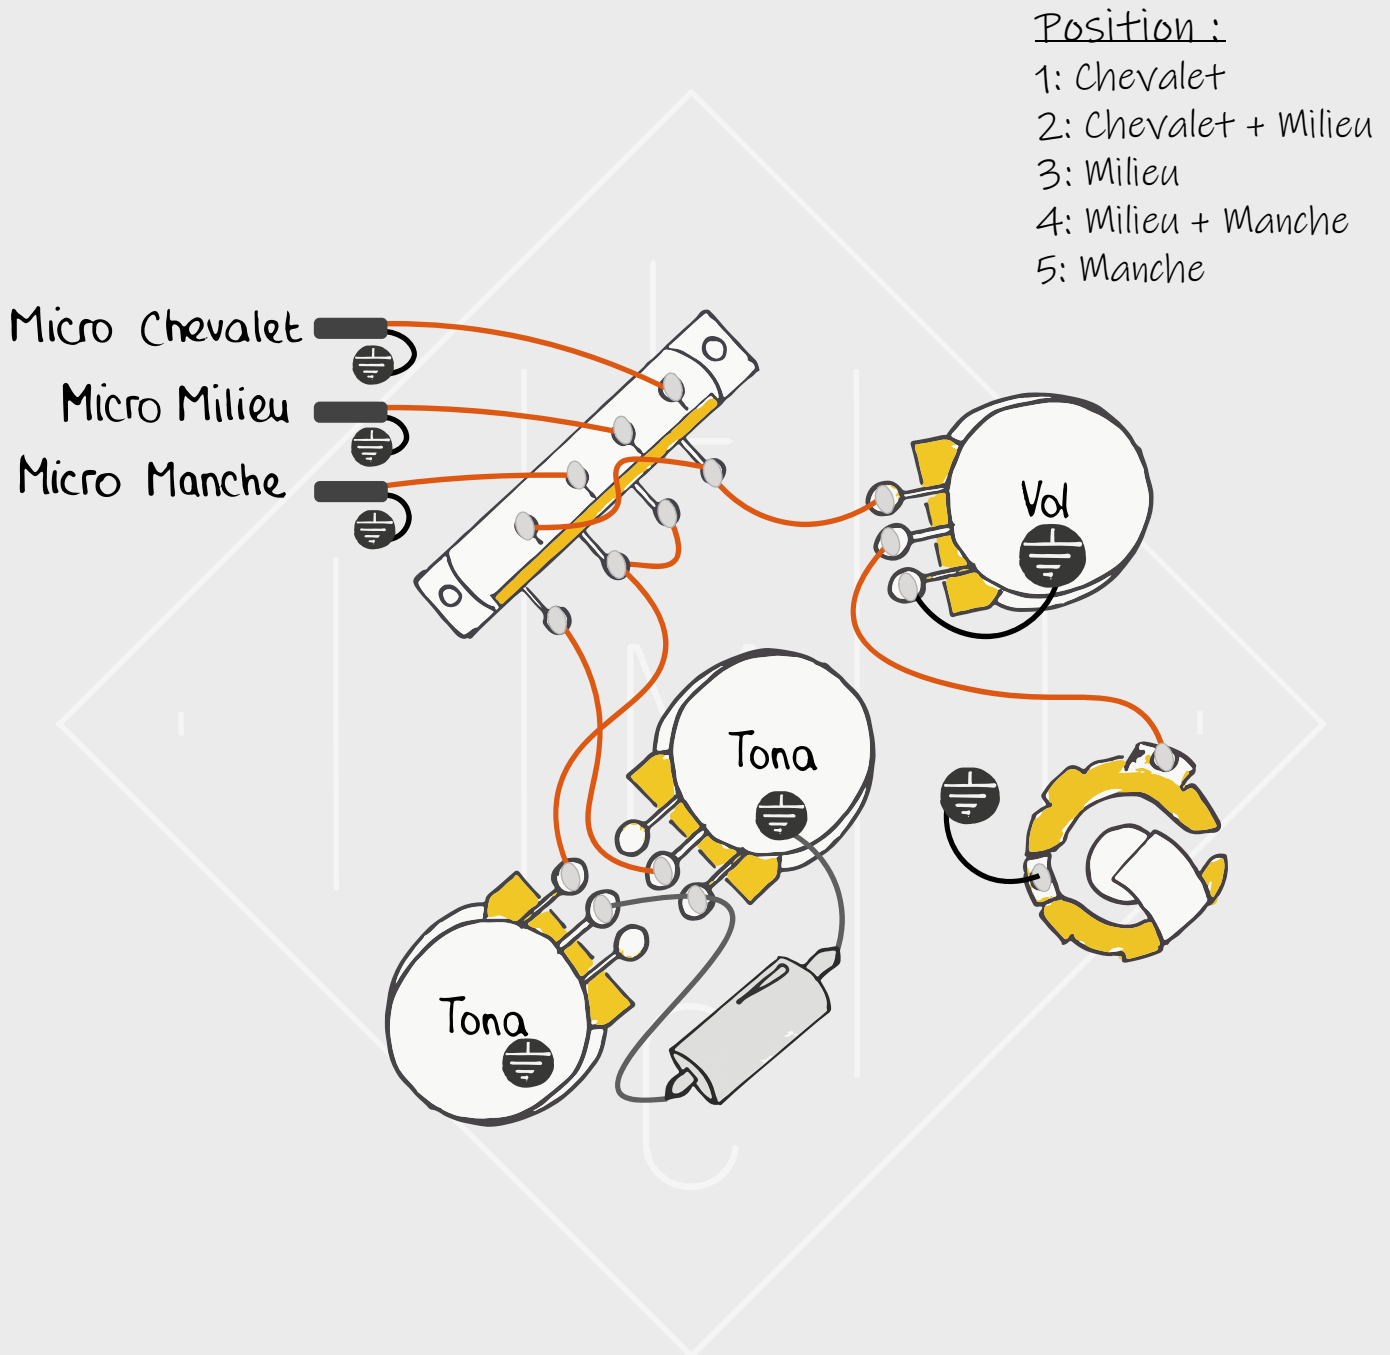

Schéma type Stratocaster

Standard

3 micros simples | 1 Volume | 2 tonalités | 1 sélecteur 5 positions

Le Micro Custom

RAPPEL

• $0.47\mu\text{F} + 250\text{K}$ = Simple bobinage

• $0.22\mu\text{F} + 500\text{K}$ = Double bobinage